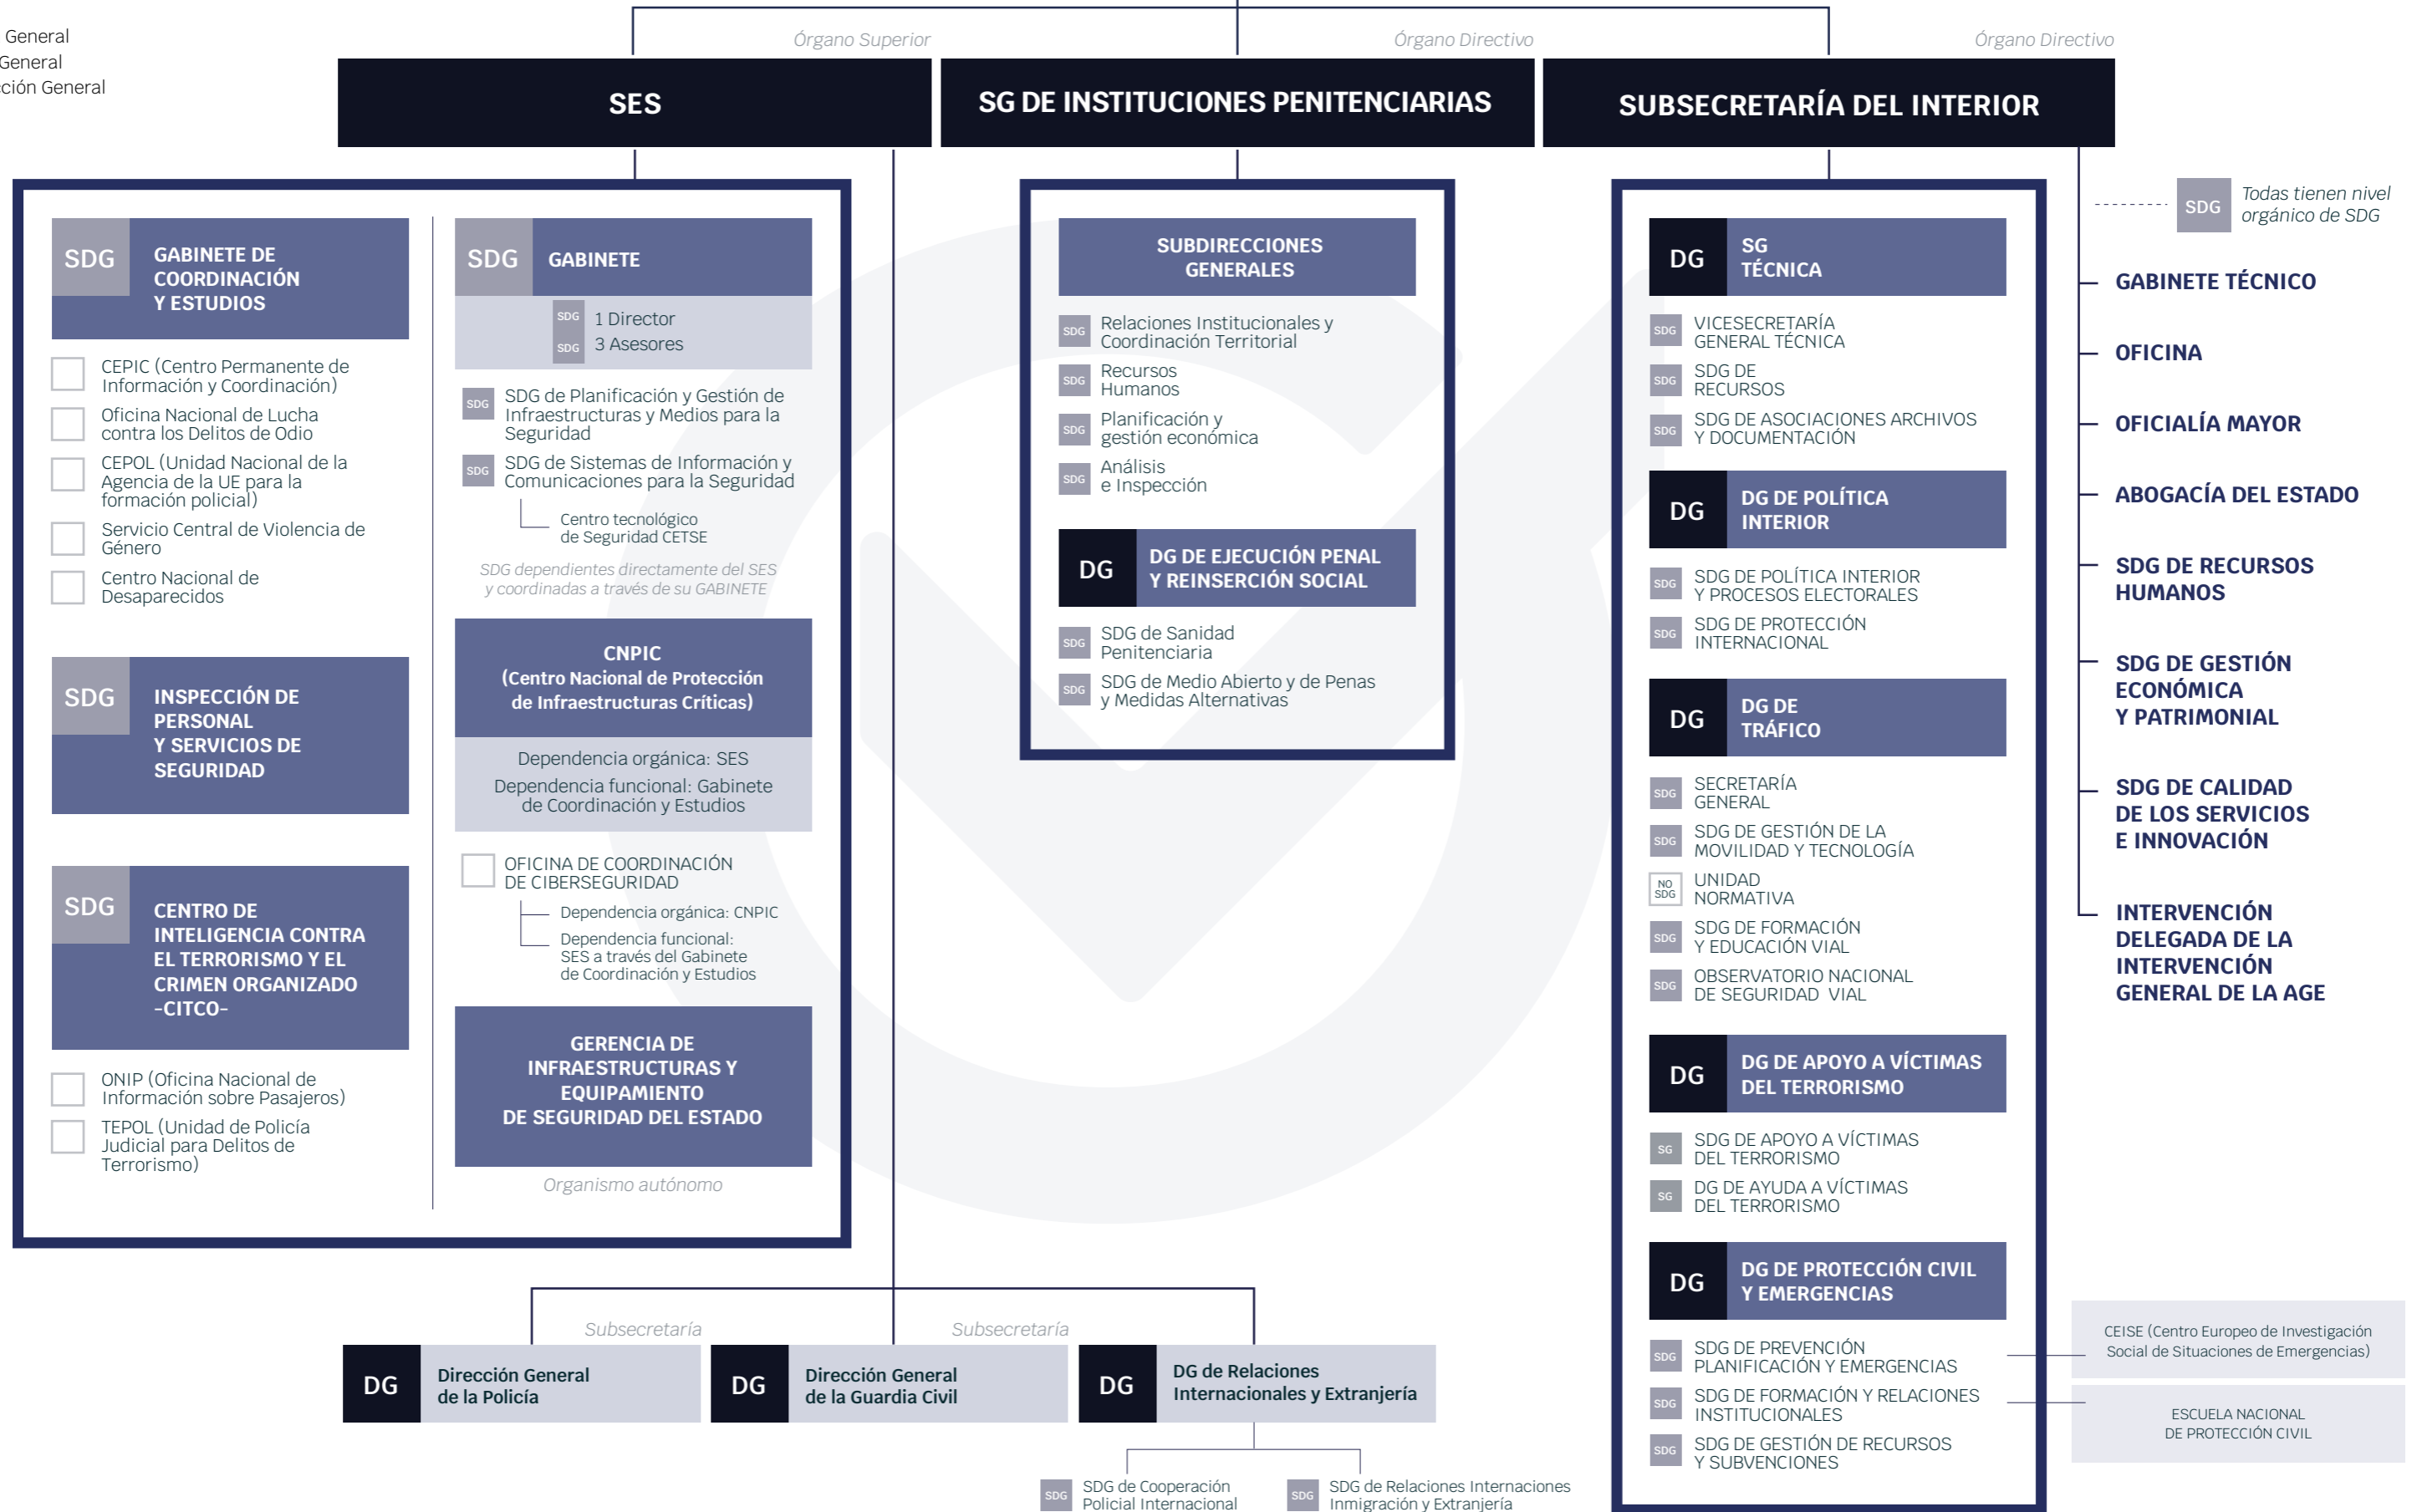

MINISTERIO DEL INTERIOR

SG: Secretaría General
 DG: Dirección General
 SDG: Subdirección General

SDG Todas tienen nivel orgánico de SDG